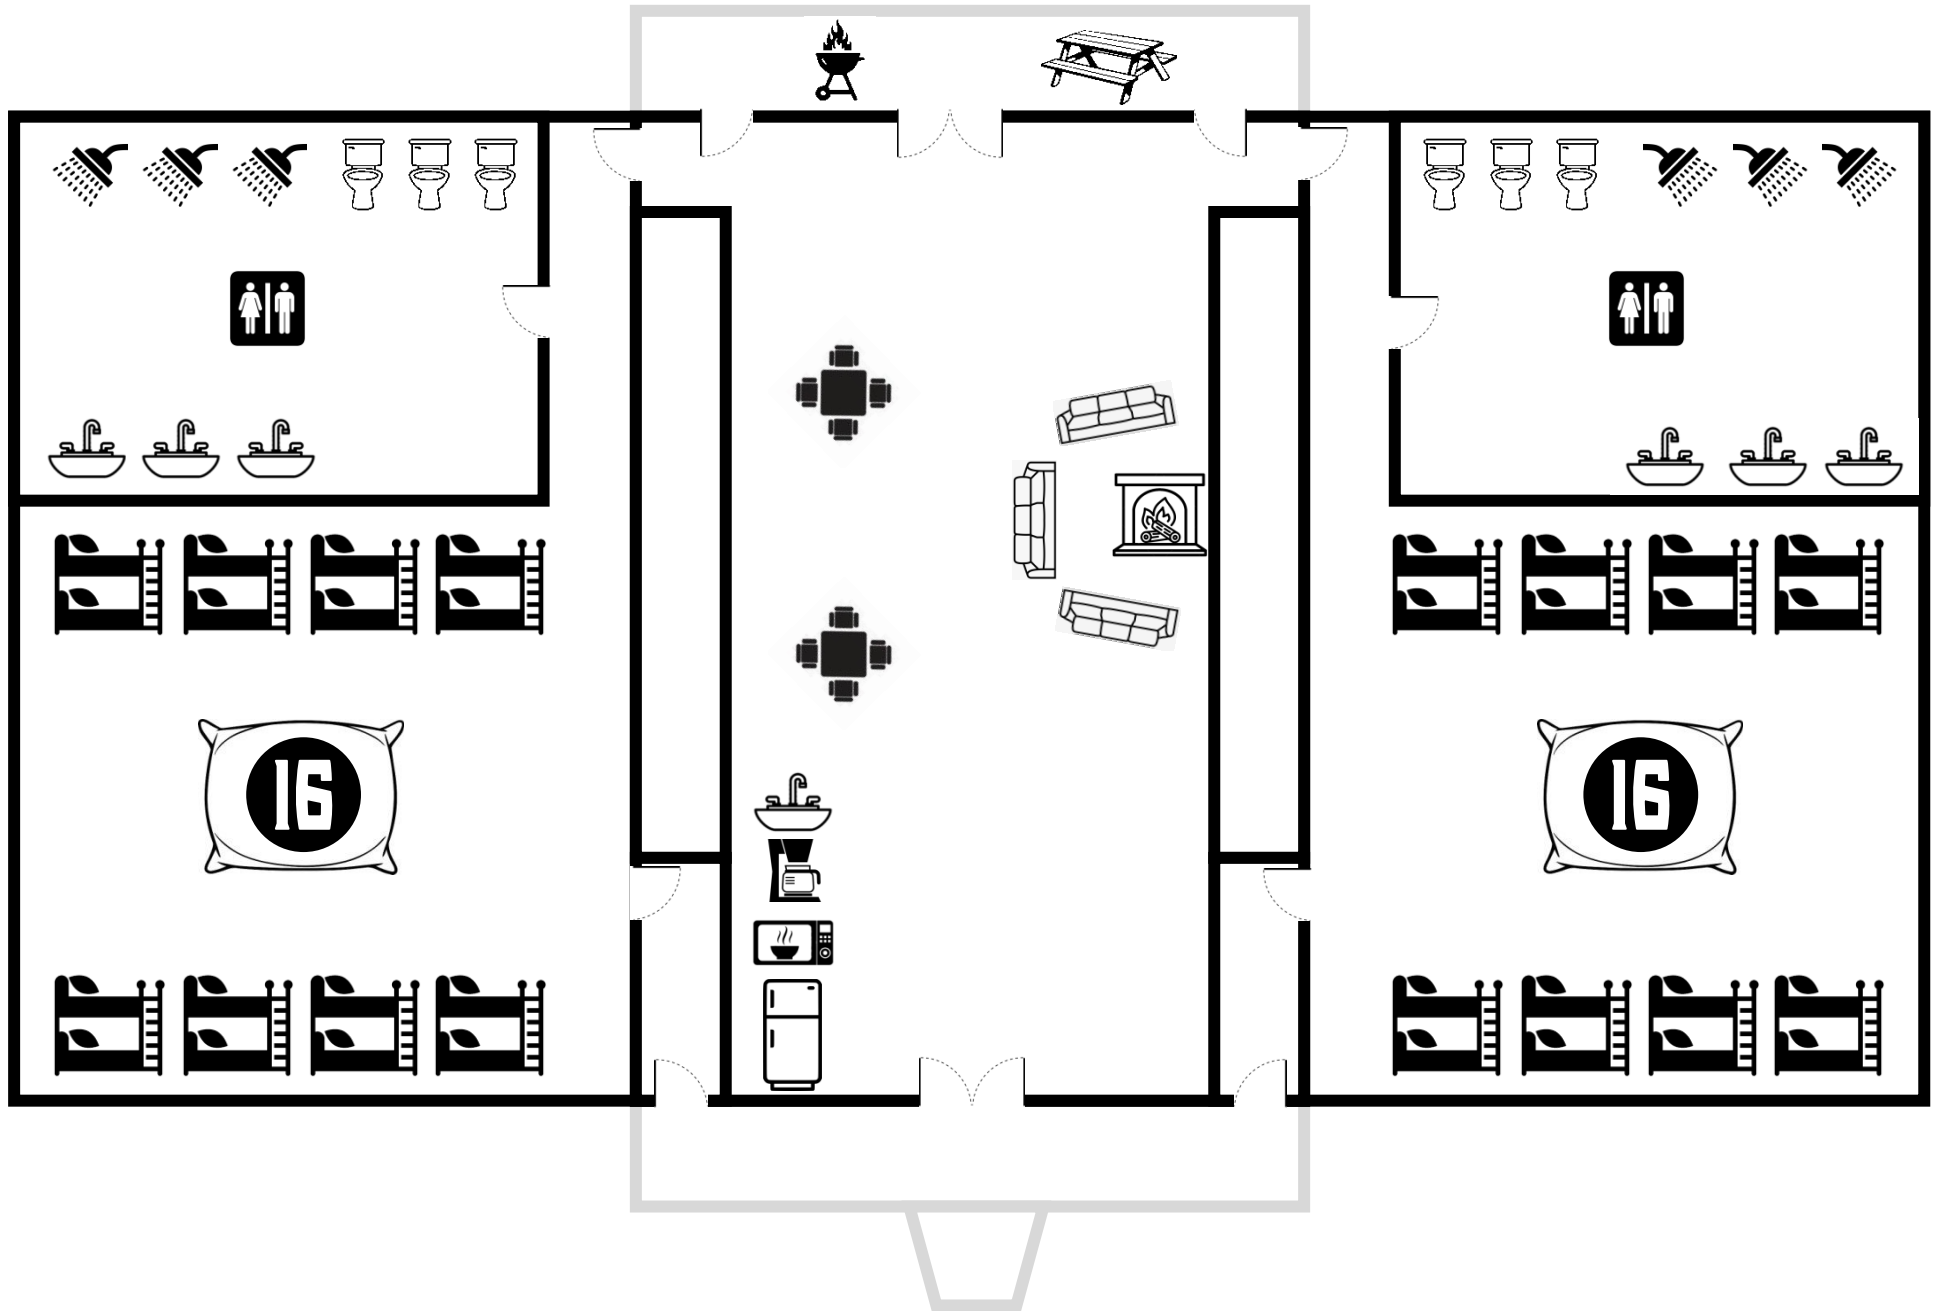

# K.O. WHITE GROUP HOUSE

Sleeps 32 total people | All twin-sized bunk beds | Bedding provided

# K.O. WHITE GROUP HOUSE

List age if 12 and under or 62 and over

## *BEDROOM 1*

## *BEDROOM 2*

<i>#</i>	<i>NAME</i>	<i>AGE</i>
<i>1</i>	_____	_____
<i>2</i>	_____	_____
<i>3</i>	_____	_____
<i>4</i>	_____	_____
<i>5</i>	_____	_____
<i>6</i>	_____	_____
<i>7</i>	_____	_____
<i>8</i>	_____	_____
<i>9</i>	_____	_____
<i>10</i>	_____	_____
<i>11</i>	_____	_____
<i>12</i>	_____	_____
<i>13</i>	_____	_____
<i>14</i>	_____	_____
<i>15</i>	_____	_____
<i>16</i>	_____	_____